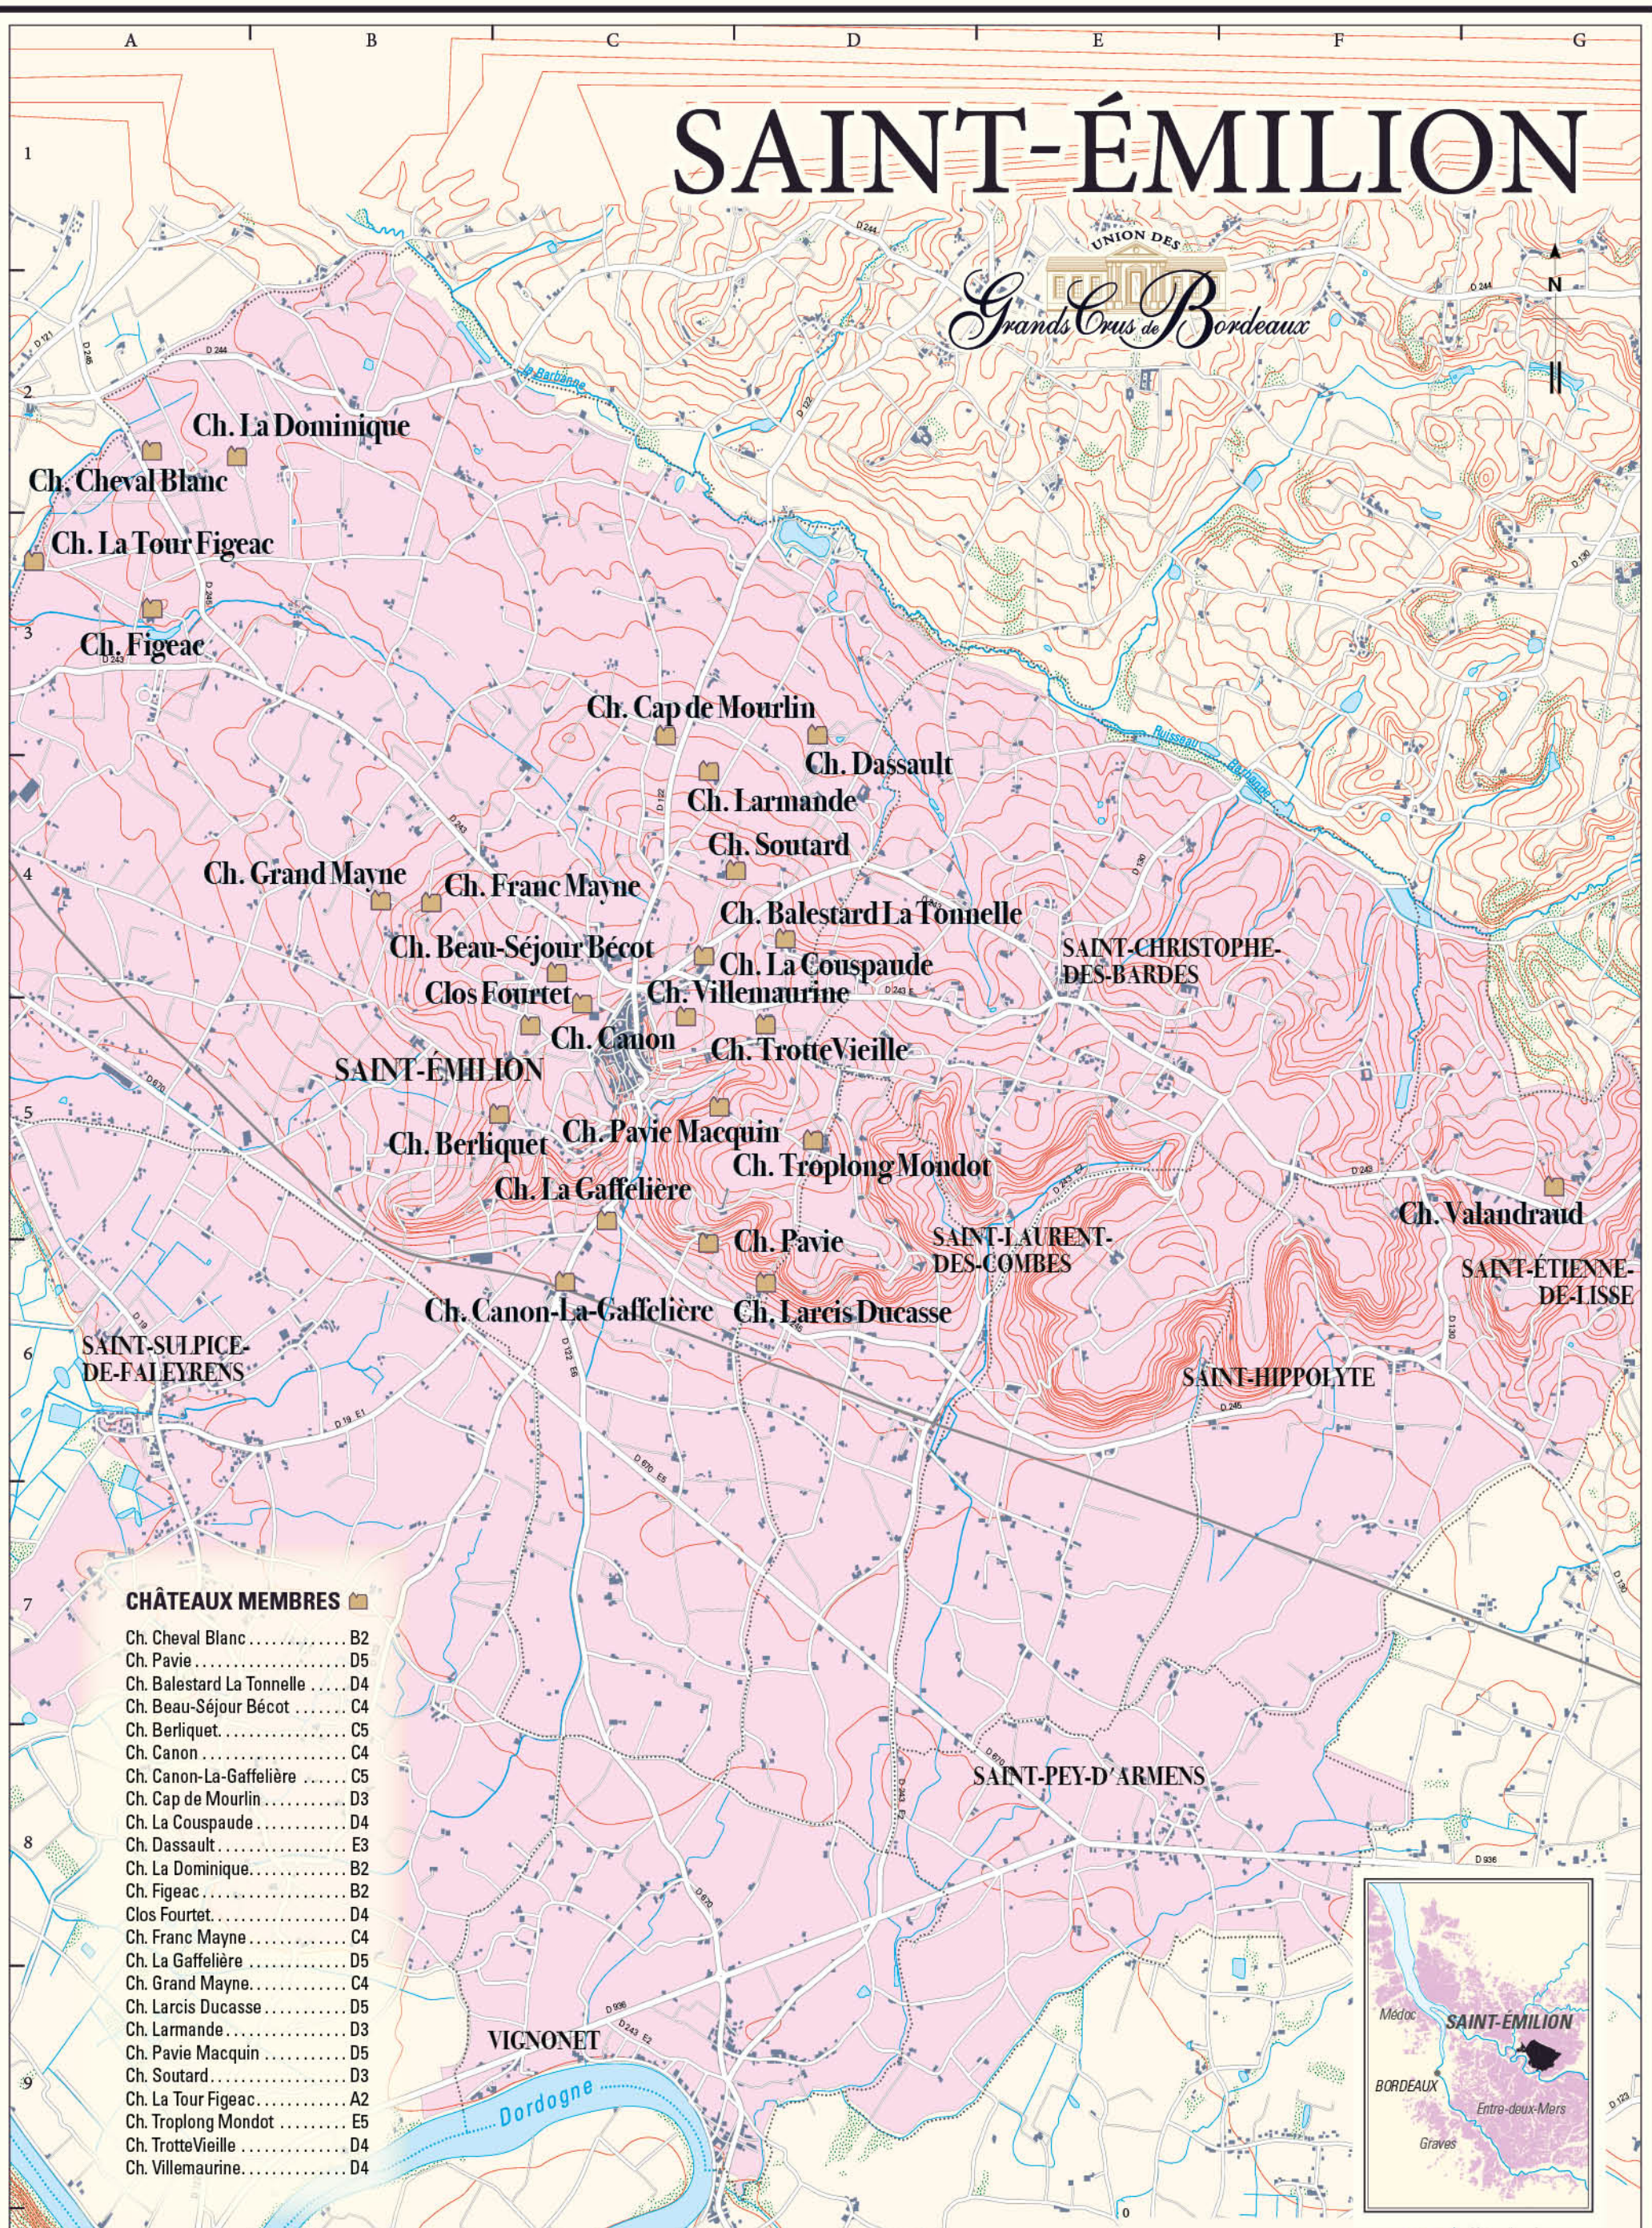

# SAINT-ÉMILION

UNION DES  
*Grands Crus de Bordeaux*

## CHÂTEAUX MEMBRES

- Ch. Cheval Blanc ..... B2
- Ch. Pavie ..... D5
- Ch. Balestard La Tonnelle ..... D4
- Ch. Beau-Séjour Bécot ..... C4
- Ch. Berliquet ..... C5
- Ch. Canon ..... C4
- Ch. Canon-La-Gaffelière ..... C5
- Ch. Cap de Mourlin ..... D3
- Ch. La Couspaude ..... D4
- Ch. Dassault ..... E3
- Ch. La Dominique ..... B2
- Ch. Figeac ..... B2
- Clos Fourtet ..... D4
- Ch. Franc Mayne ..... C4
- Ch. La Gaffelière ..... D5
- Ch. Grand Mayne ..... C4
- Ch. Larcis Ducasse ..... D5
- Ch. Larmande ..... D3
- Ch. Pavie Macquin ..... D5
- Ch. Soutard ..... D3
- Ch. La Tour Figeac ..... A2
- Ch. Troplong Mondot ..... E5
- Ch. TrotteVieille ..... D4
- Ch. Villemaurine ..... D4