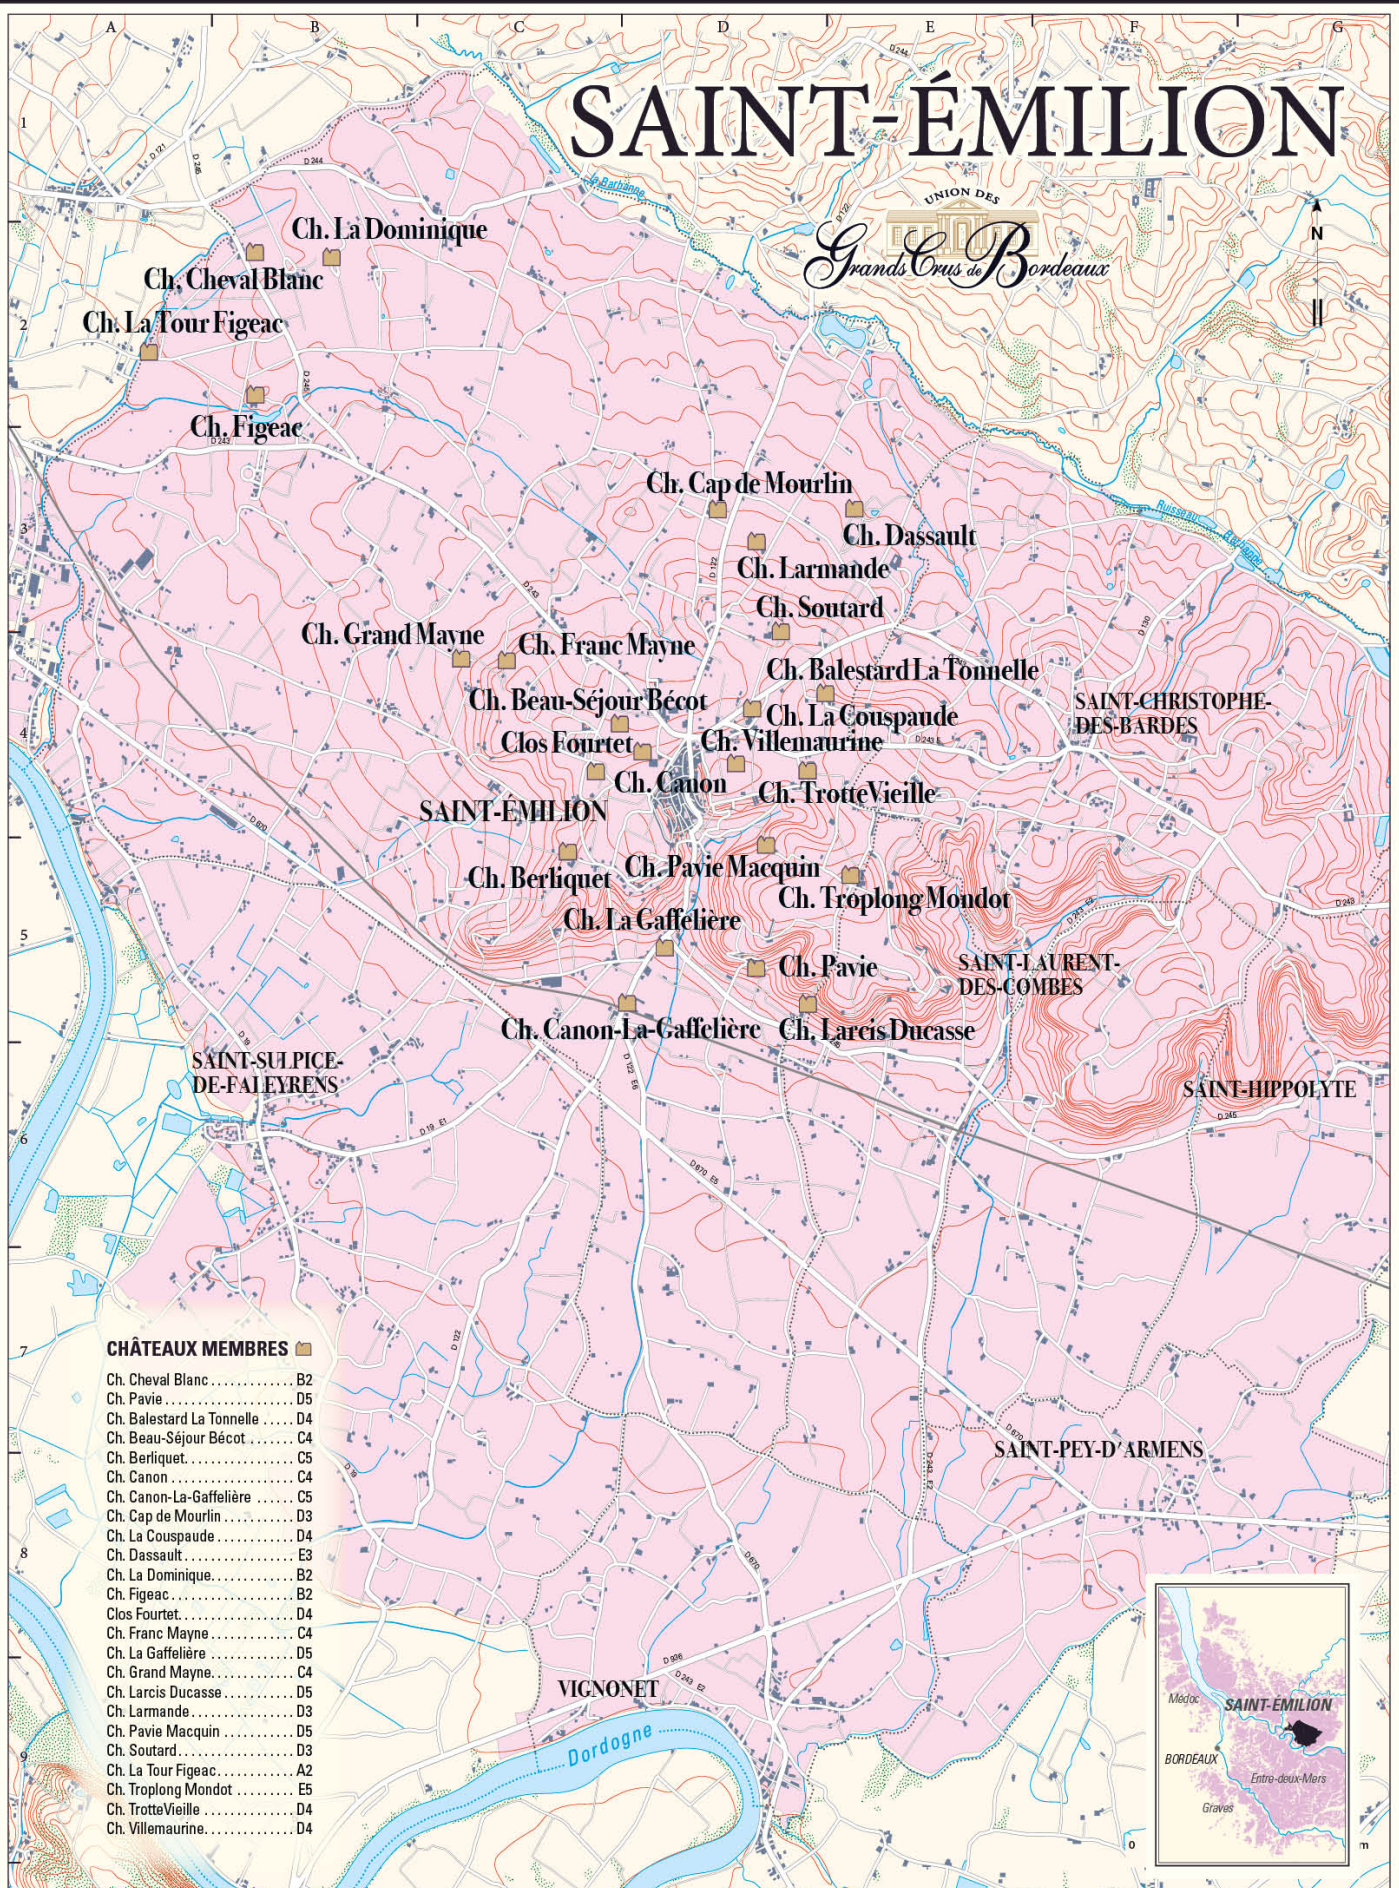

# SAINT-ÉMILION

UNION DES  
*Grands Crus de Bordeaux*

## CHÂTEAUX MEMBRES

- Ch. Cheval Blanc ..... B2
- Ch. Pavie ..... D5
- Ch. Balestard La Tonnelle ..... D4
- Ch. Beau-Séjour Bécot ..... C4
- Ch. Berliquet ..... C5
- Ch. Canon ..... C4
- Ch. Canon-La-Gaffelière ..... C5
- Ch. Cap de Mourlin ..... D3
- Ch. La Couspaude ..... D4
- Ch. Dassault ..... E3
- Ch. La Dominique ..... B2
- Ch. Figeac ..... B2
- Clos Fourtet ..... D4
- Ch. Franc Mayne ..... C4
- Ch. La Gaffelière ..... D5
- Ch. Grand Mayne ..... C4
- Ch. Larcis Ducasse ..... D5
- Ch. Larmande ..... D3
- Ch. Pavie Macquin ..... D5
- Ch. Soutard ..... D3
- Ch. La Tour Figeac ..... A2
- Ch. Troplong Mondot ..... E5
- Ch. Trottevieille ..... D4
- Ch. Villemaurine ..... D4