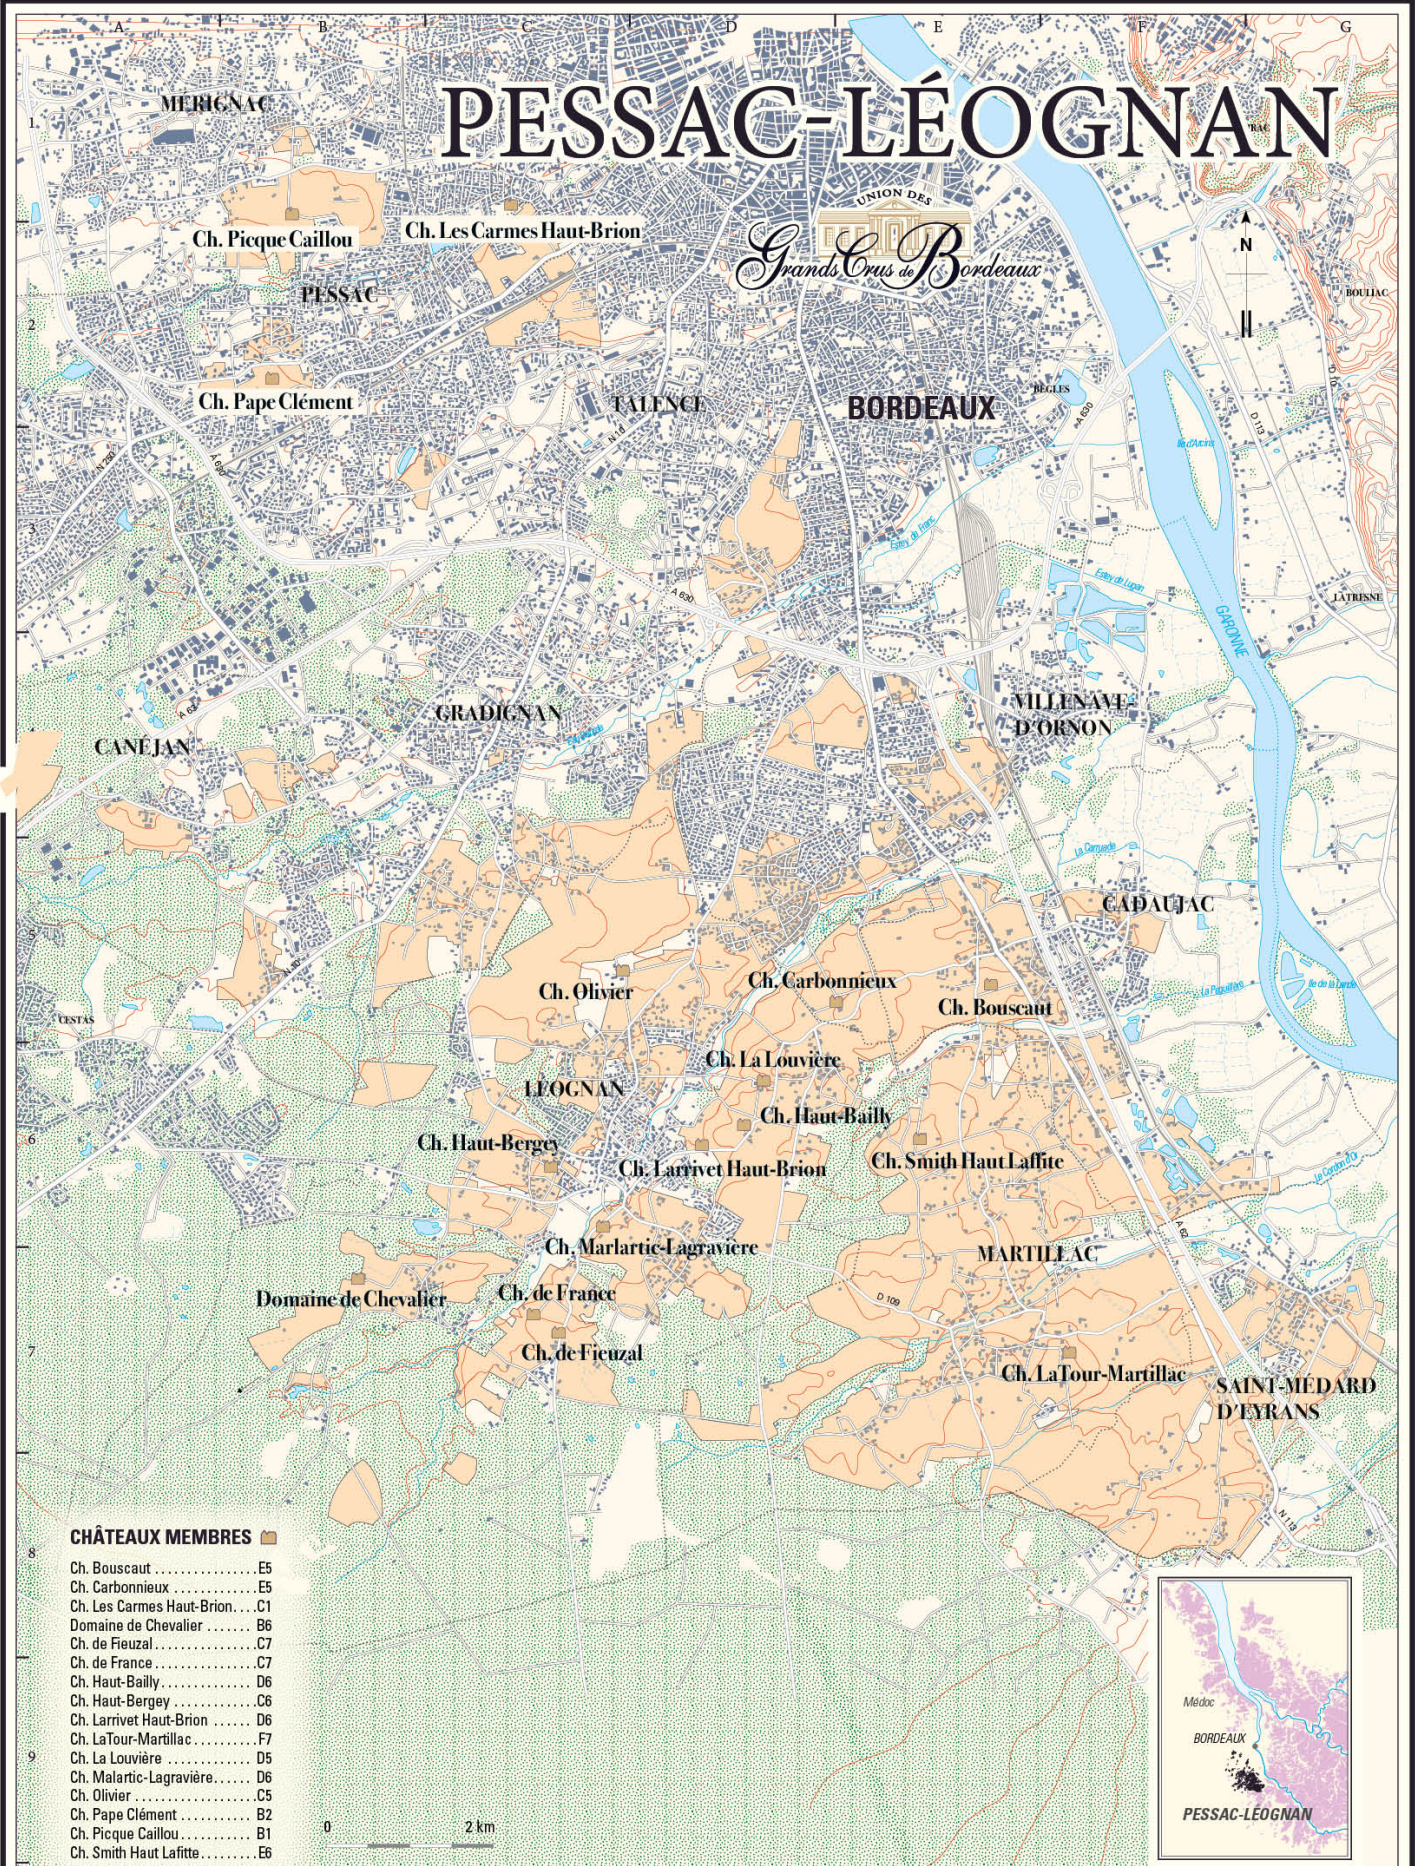

PESSAC-LÉOGNAN

CHÂTEAUX MEMBRES

- Ch. Bouscaut E5
- Ch. Carbonnieux E5
- Ch. Les Carmes Haut-Brion C1
- Domaine de Chevalier B6
- Ch. de Fieuzal C7
- Ch. de France C7
- Ch. Haut-Bailly D6
- Ch. Haut-Bergey C6
- Ch. Larrivet Haut-Brion D6
- Ch. LaTour-Martillac F7
- Ch. La Louvière D5
- Ch. Malartic-Lagravière D6
- Ch. Olivier C5
- Ch. Pape Clément B2
- Ch. Picque Caillou B1
- Ch. Smith Haut Lafitte E6

0 2 km