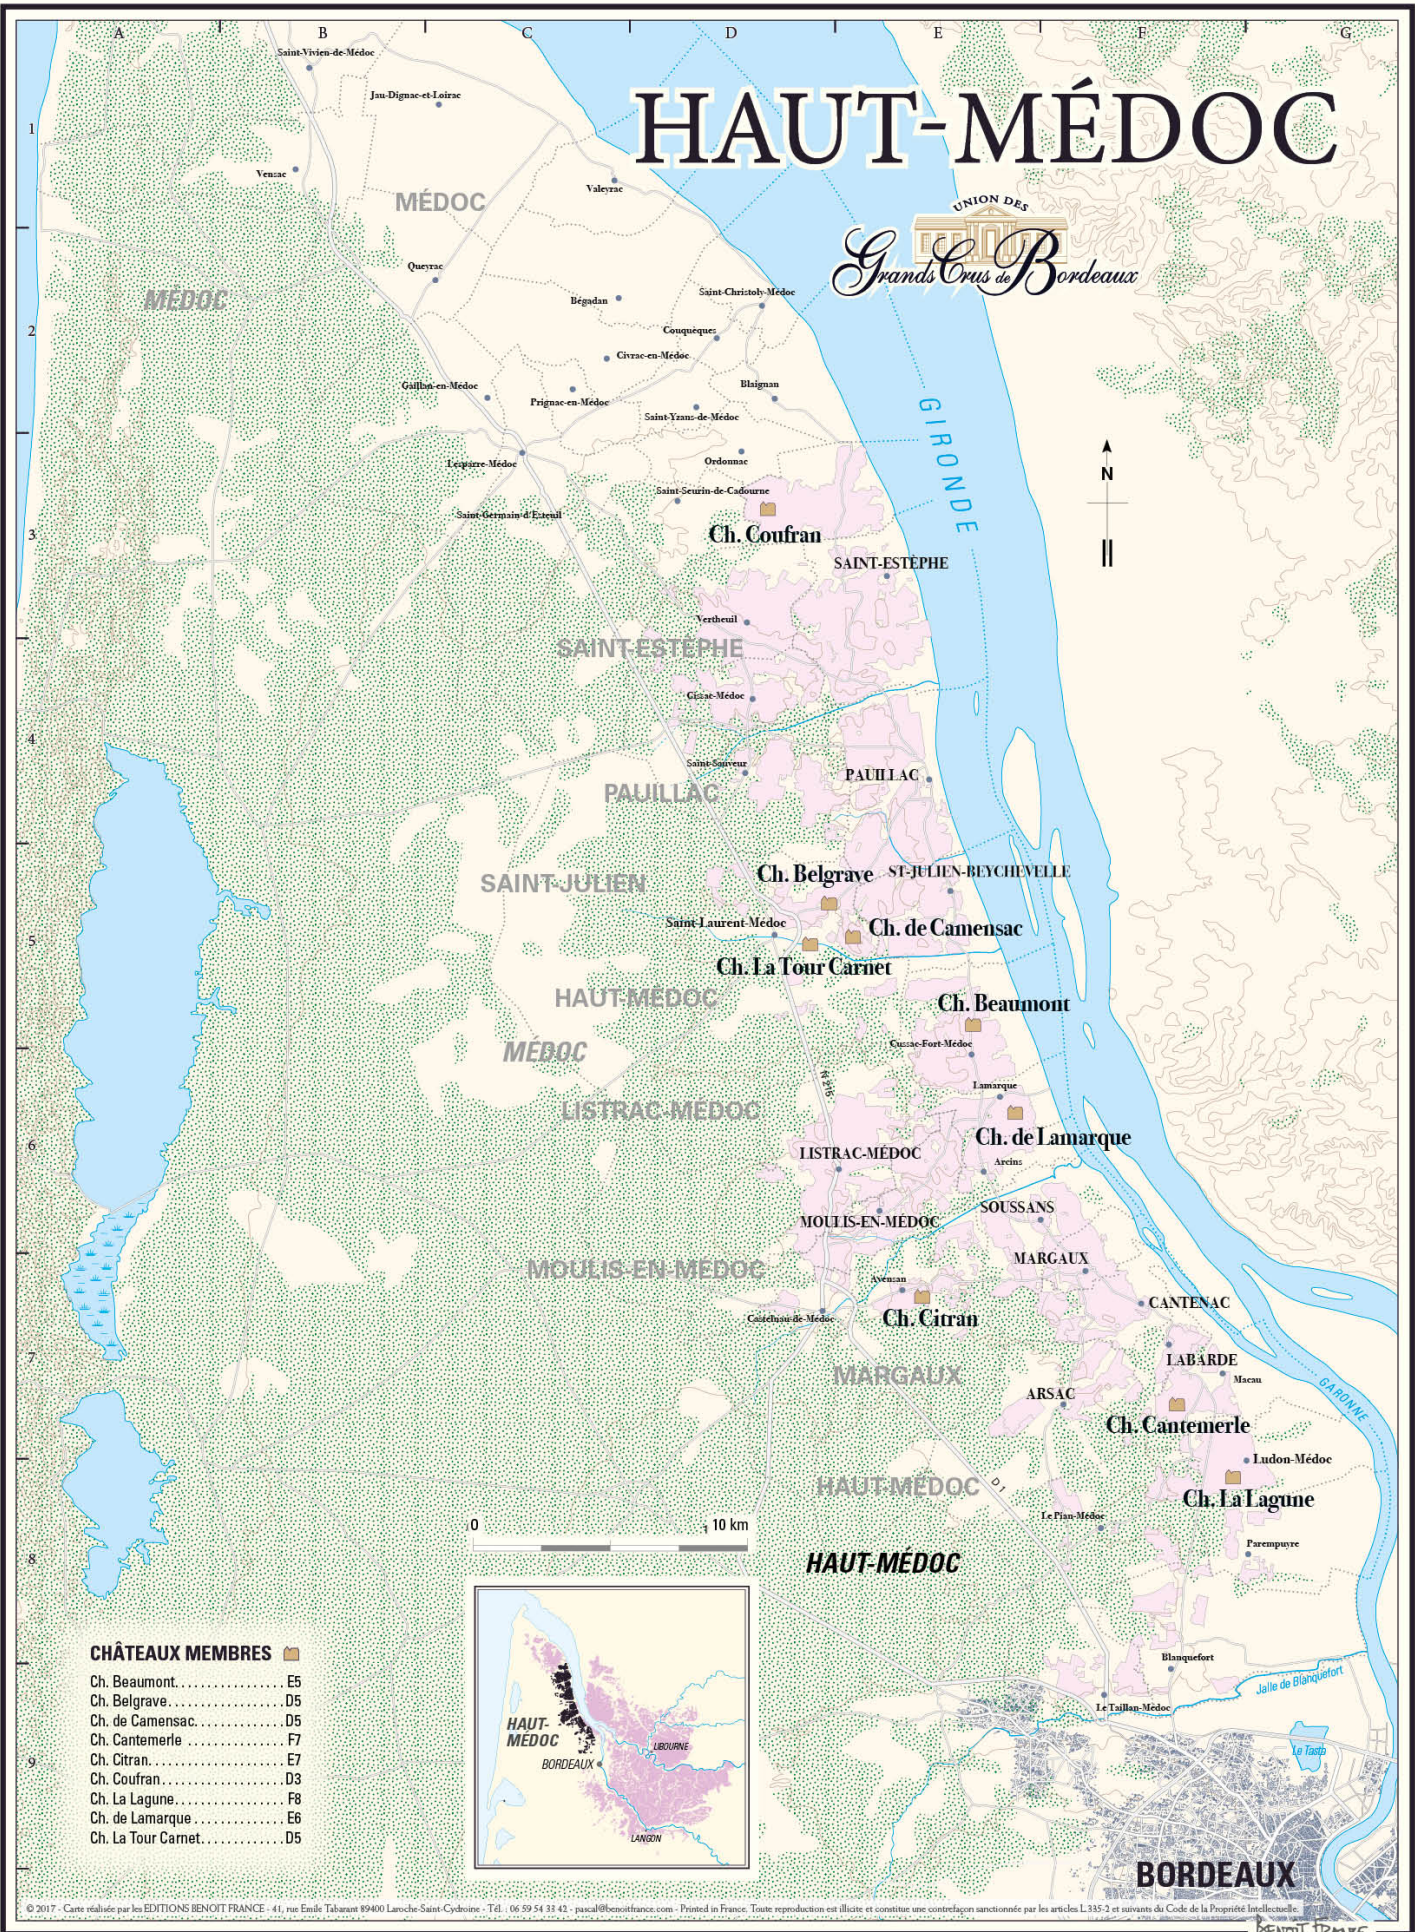

HAUT-MÉDOC

UNION DES
Grands Crus de Bordeaux

CHÂTEAUX MEMBRES

- Ch. Beaumont E5
- Ch. Belgrave D5
- Ch. de Camensac D5
- Ch. Cantemerle F7
- Ch. Citran E7
- Ch. Coufran D3
- Ch. La Lagune F8
- Ch. de Lamarque E6
- Ch. La Tour Carnet D5