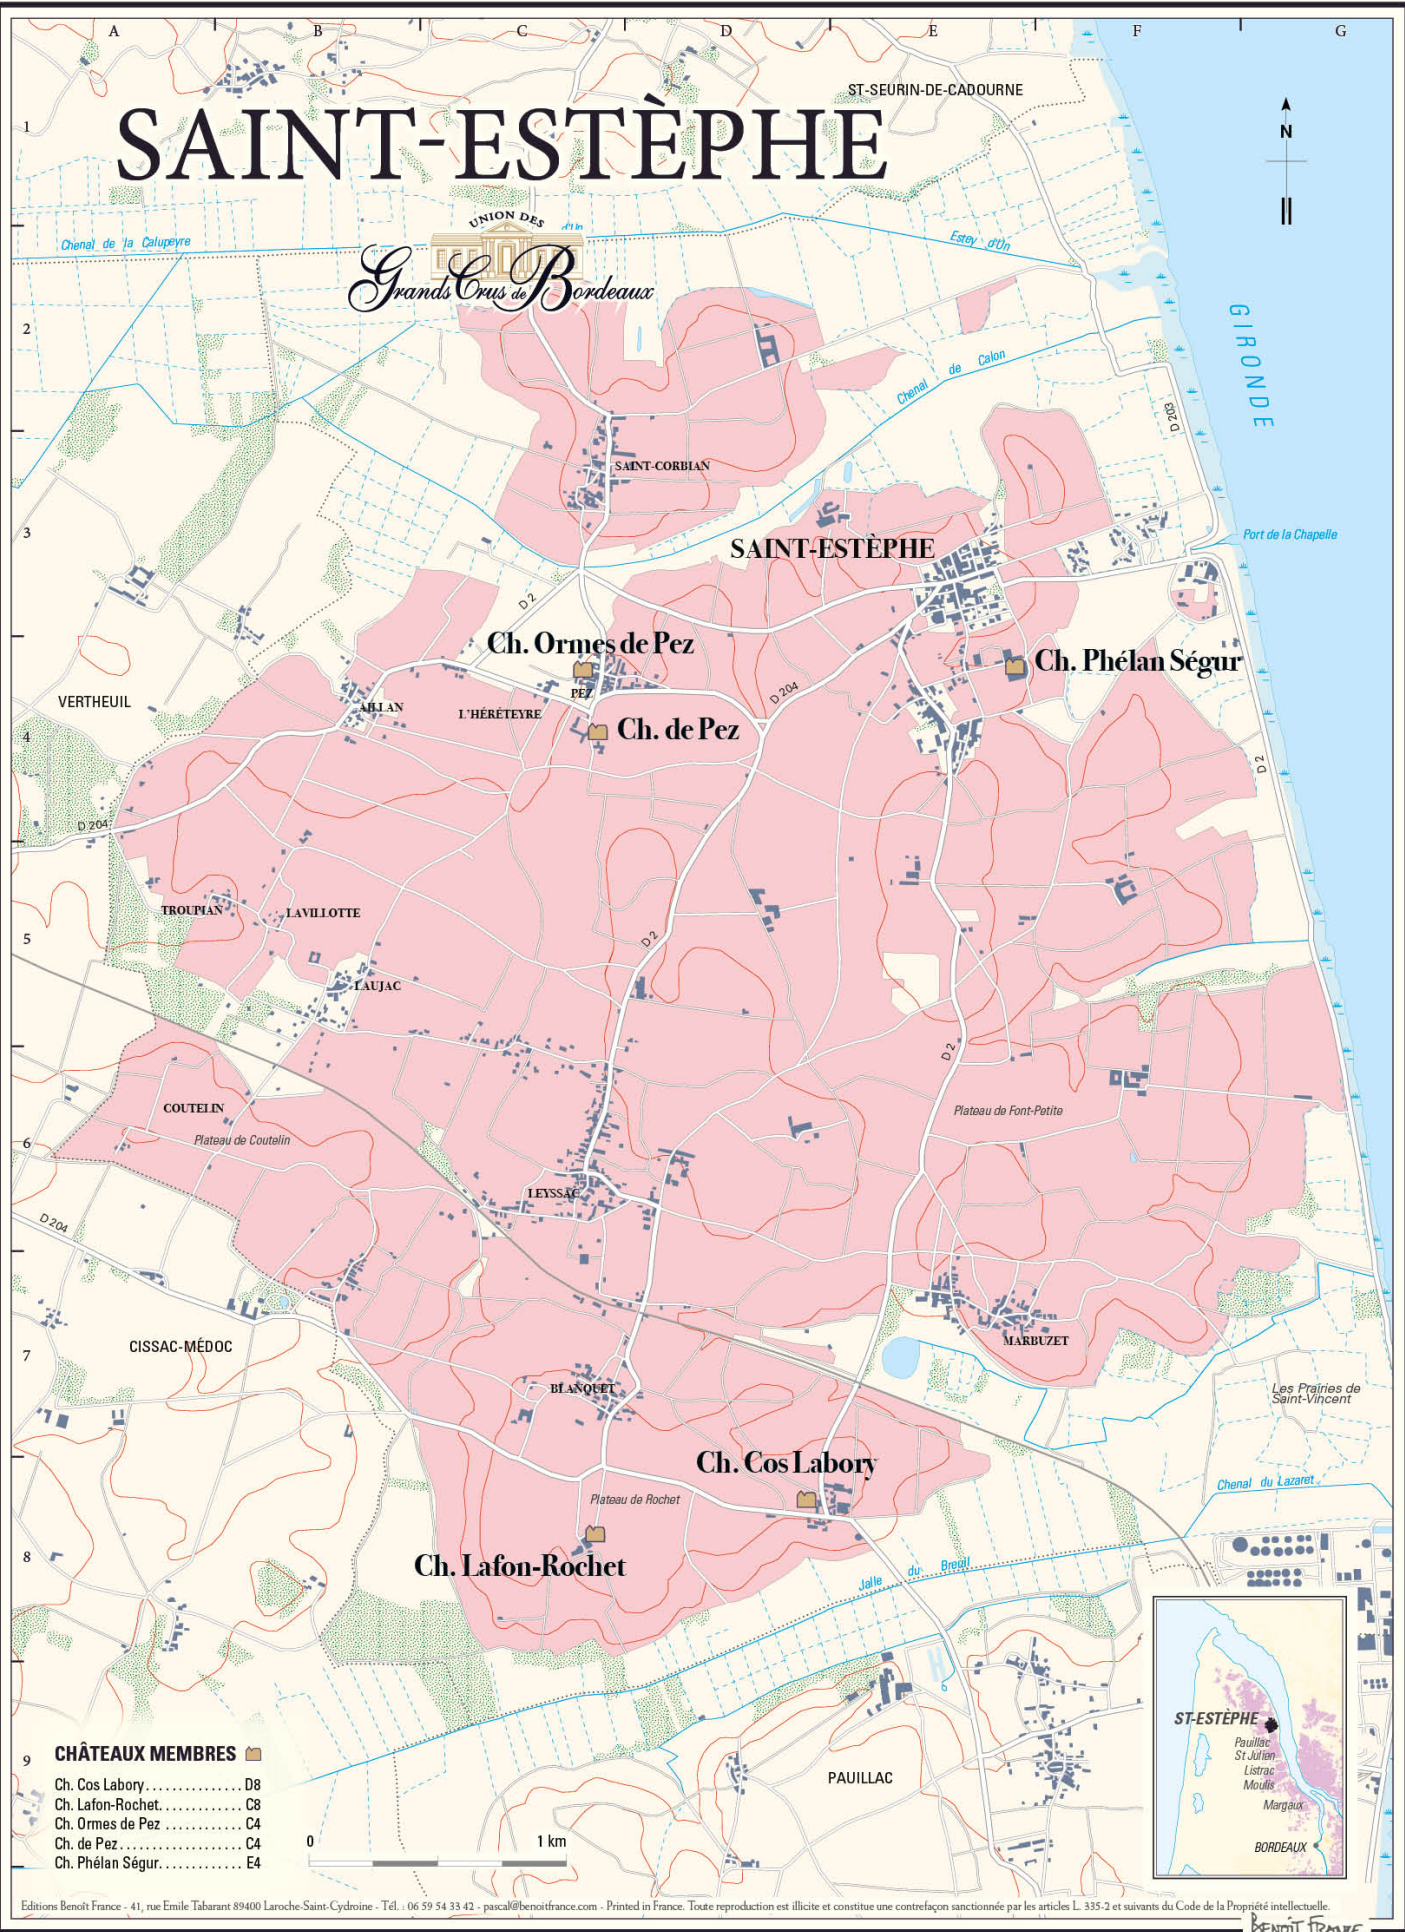

SAINT-ESTÈPHE

UNION DES
Grands Crus de Bordeaux

- 9 CHÂTEAUX MEMBRES** 🏠
- Ch. Cos Labory D8
 - Ch. Lafon-Rochet C8
 - Ch. Ormes de Pez C4
 - Ch. de Pez C4
 - Ch. Phélan Ségur E4