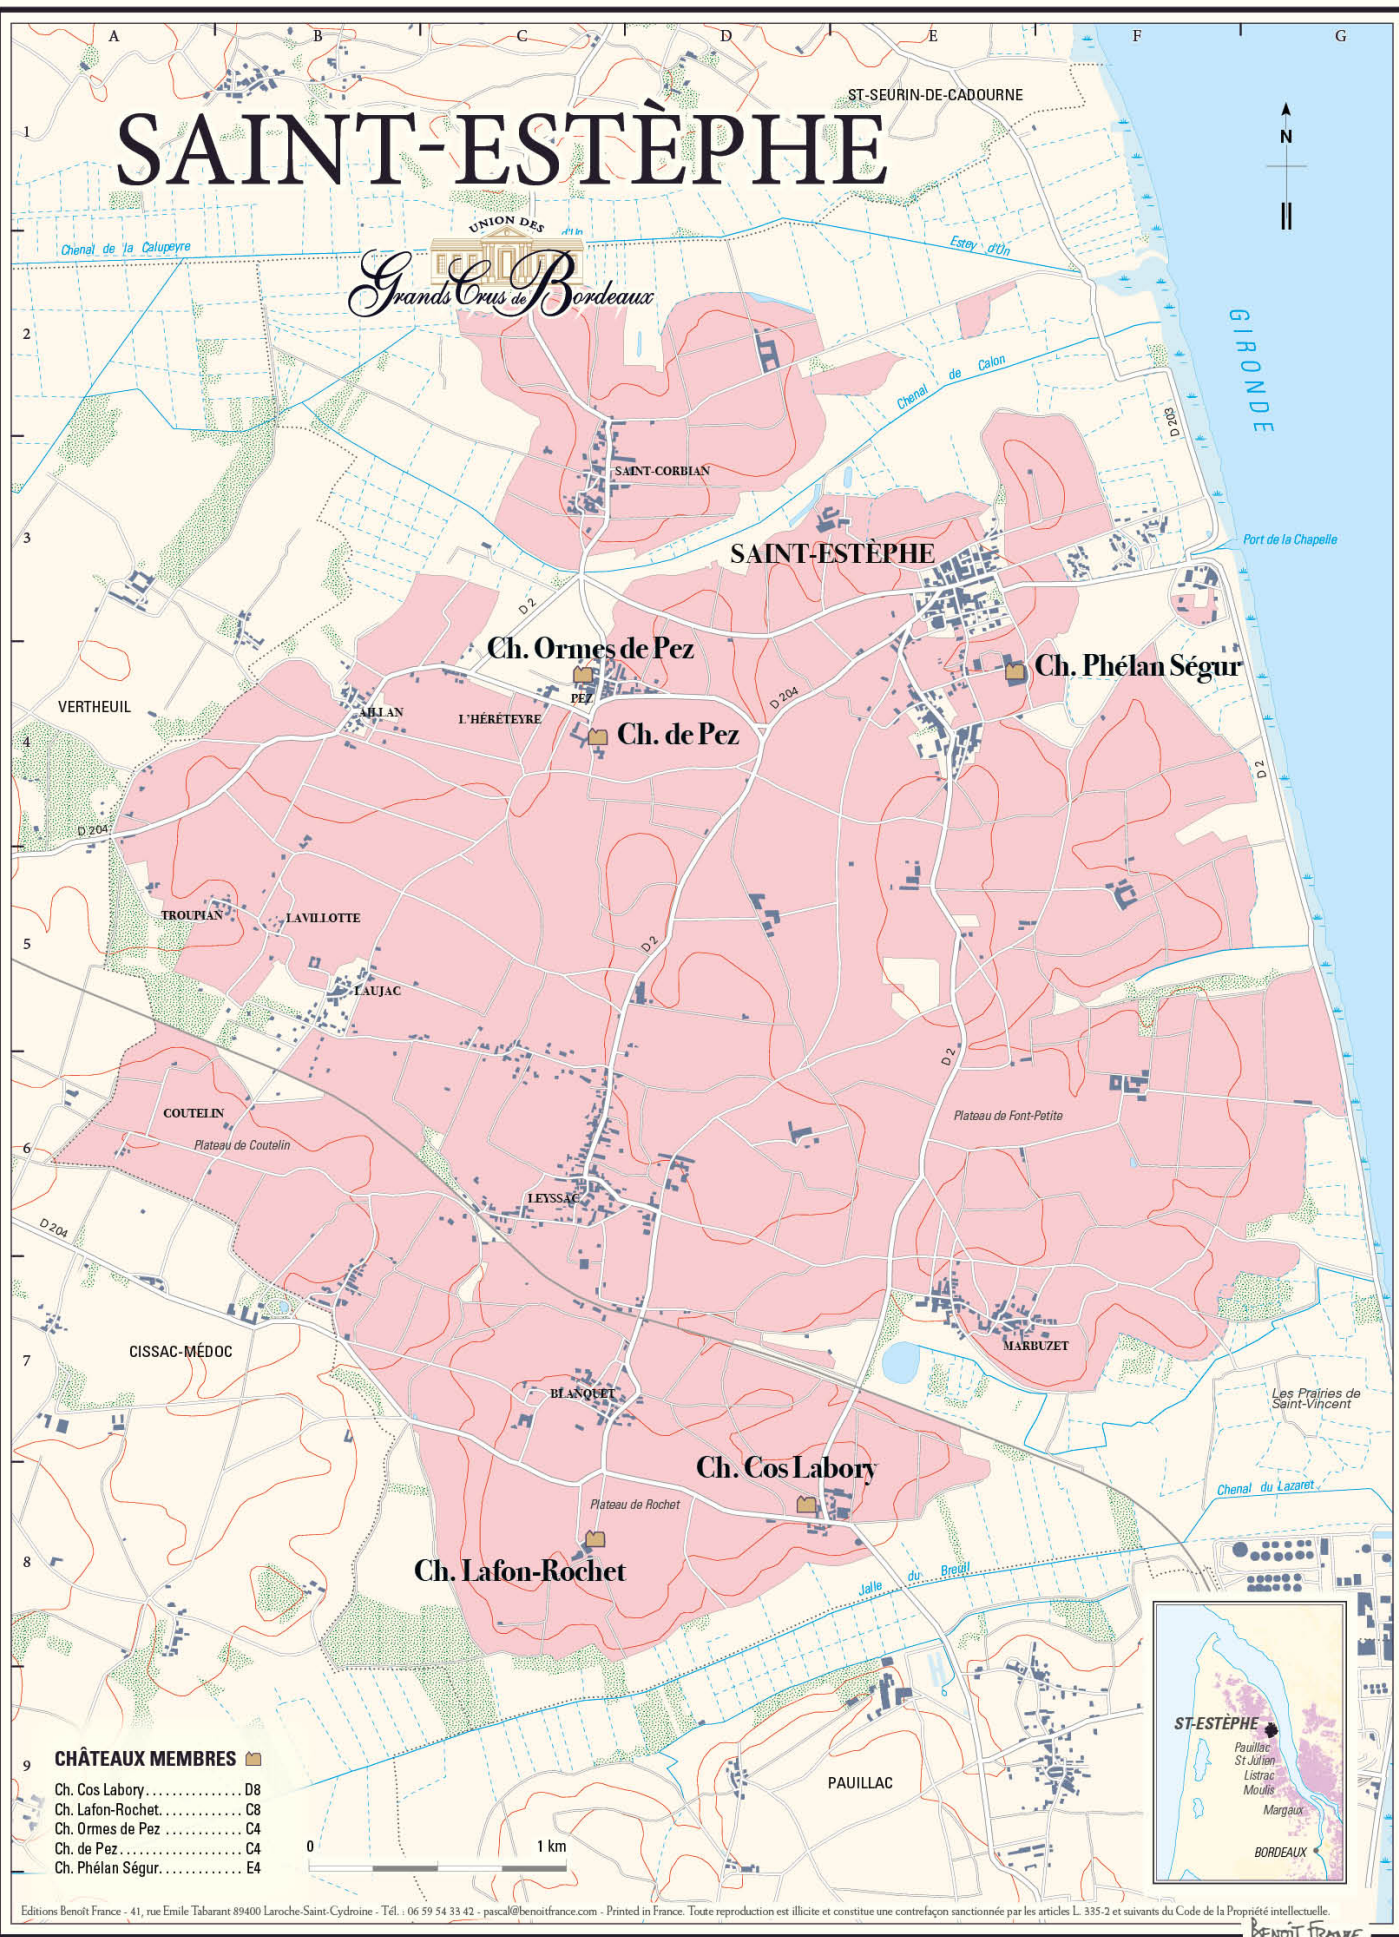

SAINT-ESTÈPHE

UNION DES
Grands Crus de Bordeaux

9 CHÂTEAUX MEMBRES

- Ch. Cos Labory D8
- Ch. Lafon-Rochet C8
- Ch. Ormes de Pez C4
- Ch. de Pez C4
- Ch. Phélan Ségur E4