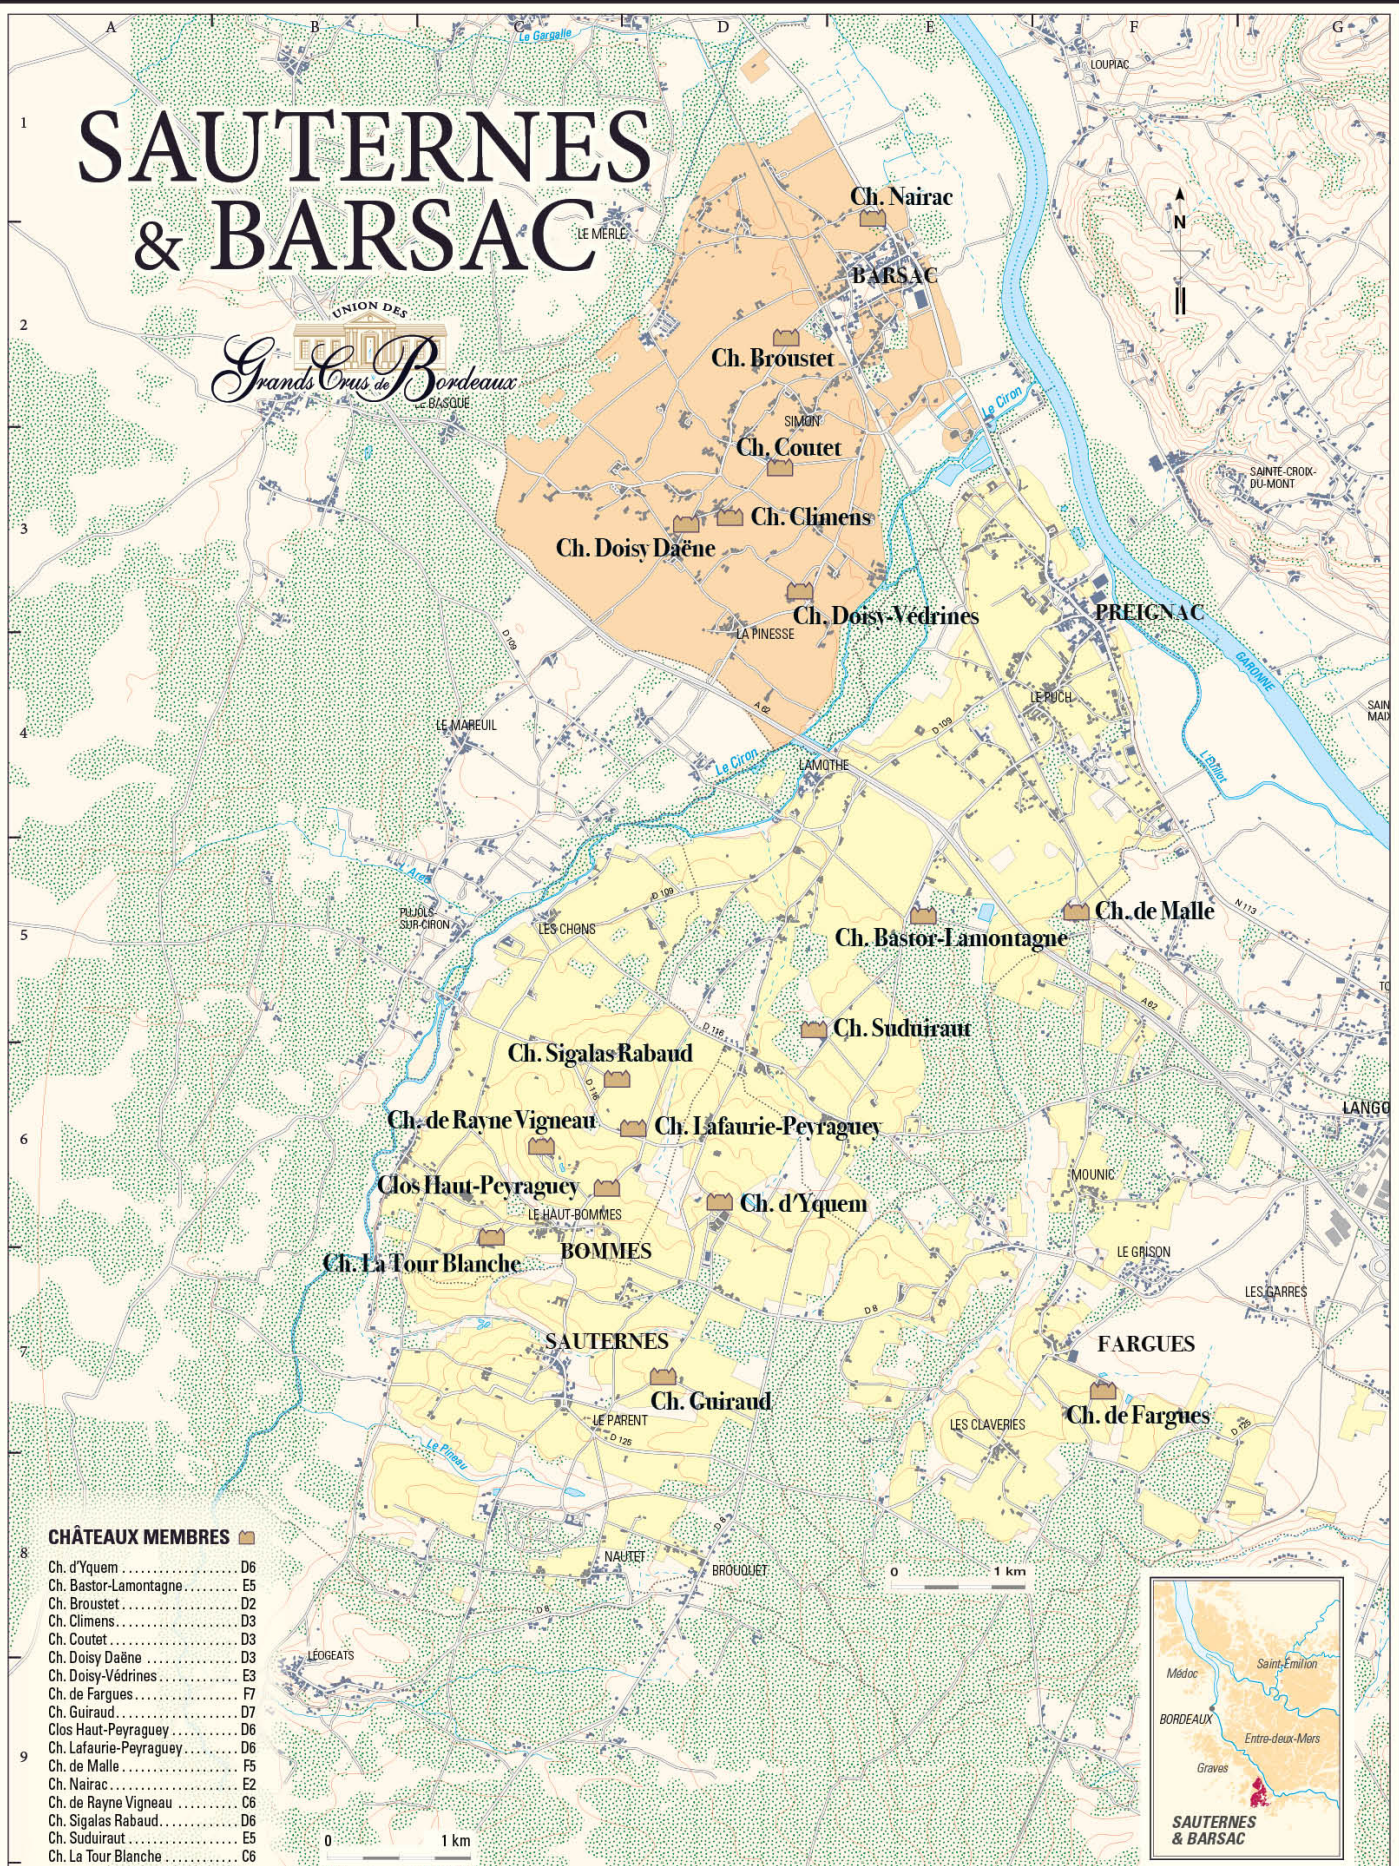

SAUTERNES & BARSAC

CHÂTEAUX MEMBRES

- Ch. d'Yquem D6
- Ch. Bastor-Lamontagne E5
- Ch. Broustet D2
- Ch. Climens D3
- Ch. Coutet D3
- Ch. Doisy Daëne D3
- Ch. Doisy-Védrines E3
- Ch. de Fargues F7
- Ch. Guiraud D7
- Clos Haut-Peyraguey D6
- Ch. Lafaurie-Peyraguey D6
- Ch. de Malle F5
- Ch. Nairac E2
- Ch. de Rayne Vigneau C6
- Ch. Sigalas Rabaud D6
- Ch. Suduiraut E5
- Ch. La Tour Blanche C6